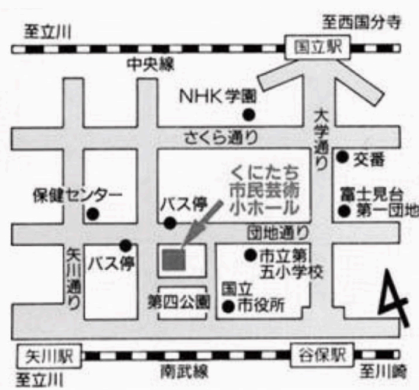

くになち市民芸術小ホール
国立市富士見台2-48-1
TEL 042-574-1515
JR南武線 矢川駅または谷保駅より徒歩8分
JR中央線国立駅南口バス4番乗り場から
立川バス
矢川駅行き(国11),国立操車場行き(国10),
国立泉団地行き(国41)いずれかに乗車
「市民芸術小ホール」下車

【ご観覧について】

入場は無料です。

出演者のご家族ご親戚ご友人、どなたでもご入場いただけます。

感染対策のため、受付にてお名前とご連絡先をうかがうこともあります。